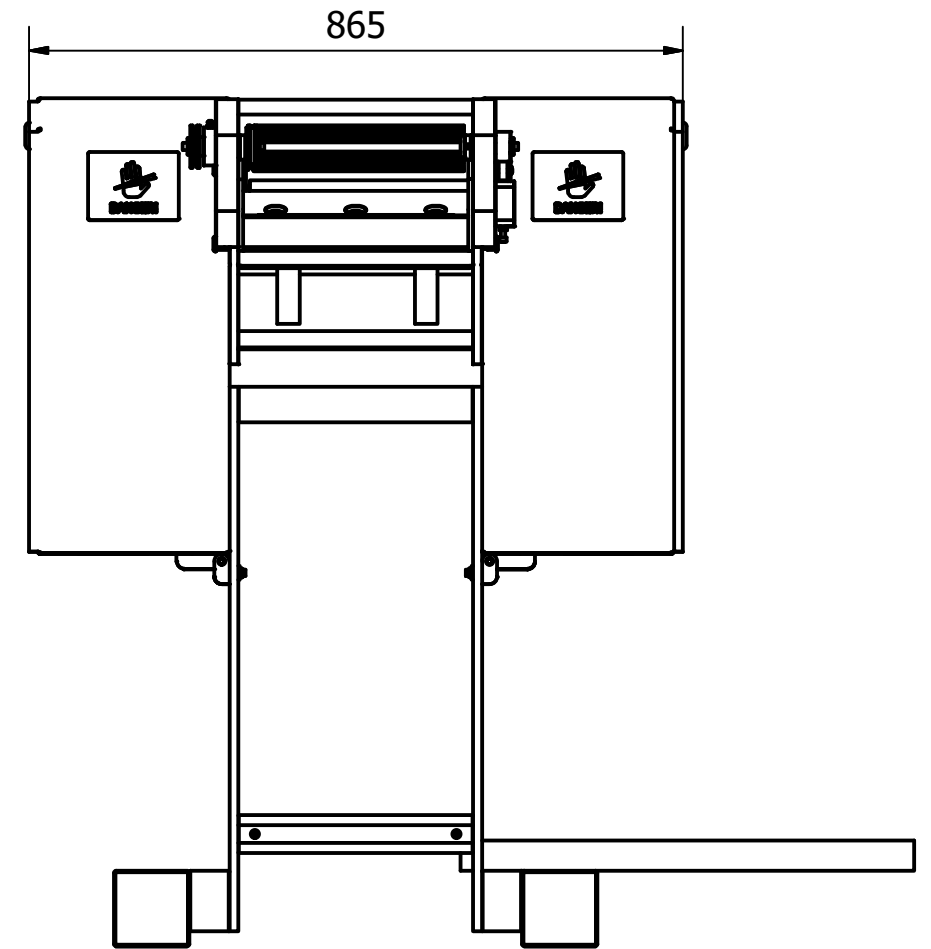

1400 mm. Lengd færibands ekki föst og hægt að fá útfærslur á því sem henta

Drawn by: Elvar	Designed by: Bjarni.	Approved by	Date	Date 16/02/2017	Scale 1 : 10
 VÉLFAG FISH PROCESSING MACHINES		M820 Stök vél með undirstöðu 2		Edition	Sheet