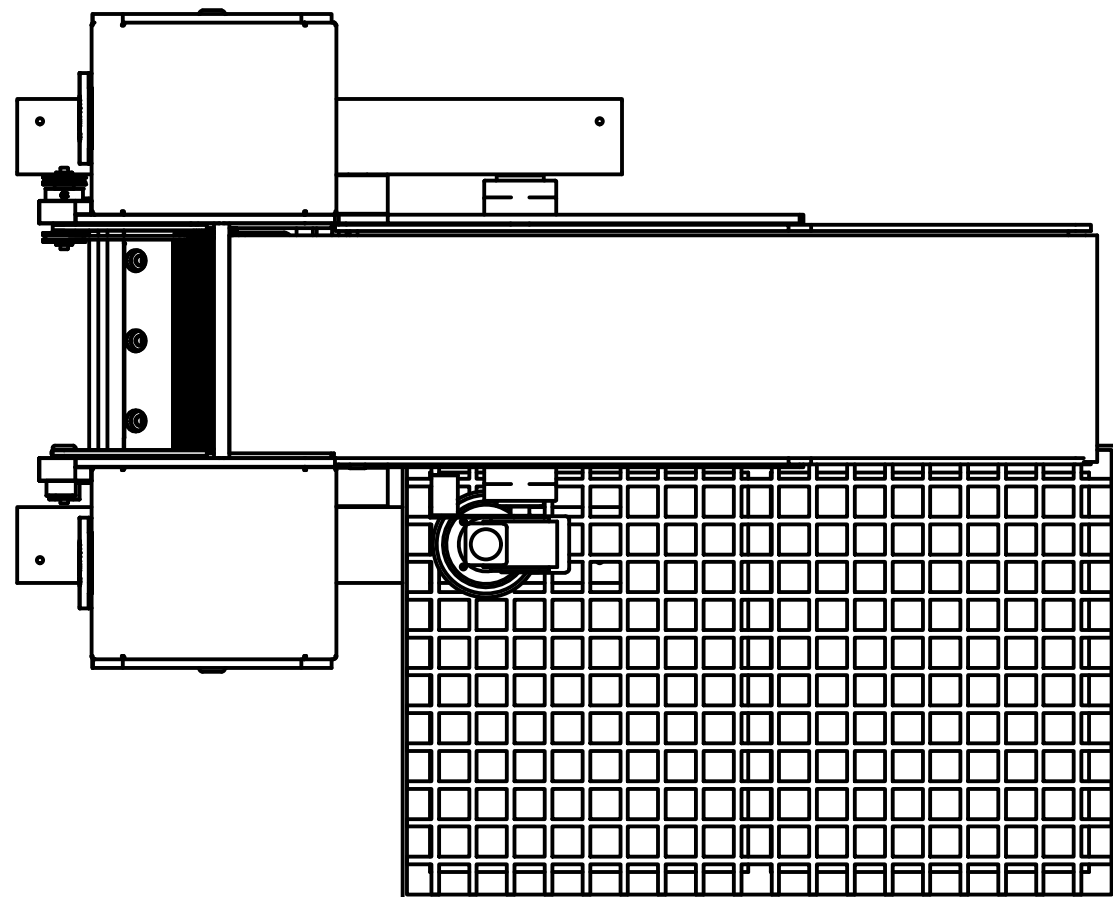

1400 mm. Lengd færibands ekki föst og hægt að fá útfærslur á því sem henta

Drawn by: Elvar	Designed by: Bjarni.	Approved by	Date	Date 16/02/2017	Scale 1 : 10
 VÉLFAG FISH PROCESSING MACHINES		M820 Stök vél með undirstöðu 2		Edition	Sheet