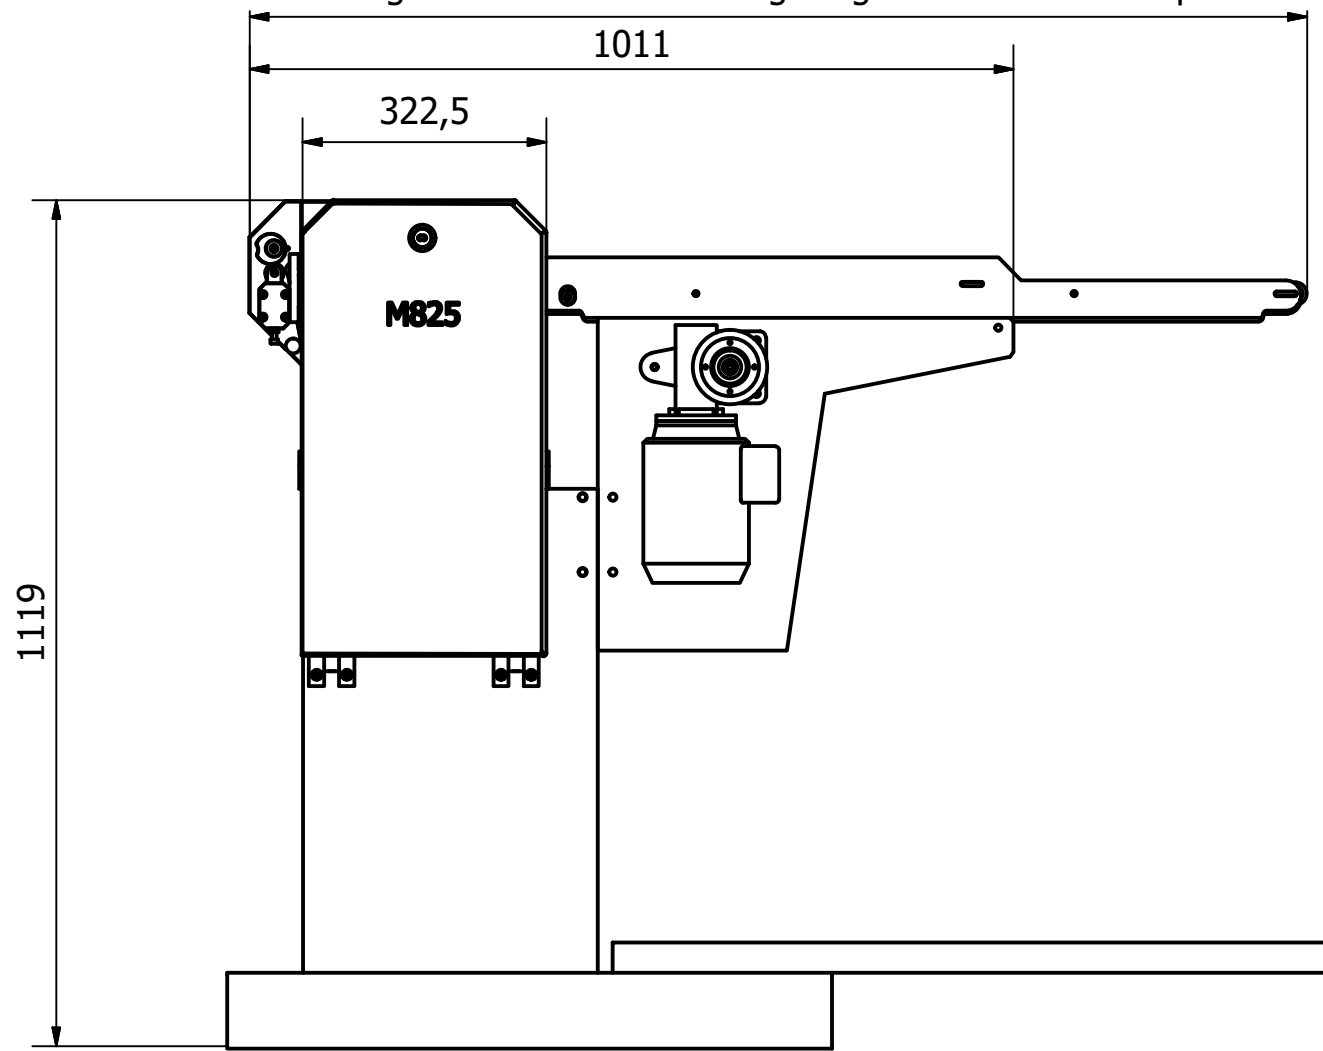

1400 mm. Lengd færibands ekki föst og hægt að fá útfærslur á því sem henta

Drawn by: Elvar	Designed by: Bjarni.	Approved by	Date	Date 16/02/2017	Scale 1 : 10
 VÉLFAG FISH PROCESSING MACHINES		M820 Stök vél með undirstöðu 2		Edition	Sheet